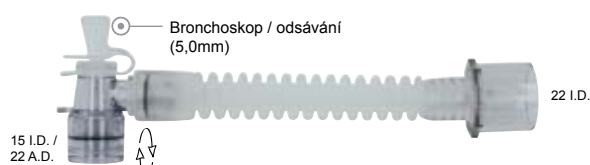

Silikonové spojky „husí krky“

autoklávovatelné, mat.: silikon (hadička), PSU (adaptéry)

délka: 13cm	délka: 20cm	bal.
65-60-130	65-60-200	10

délka: 13cm	délka: 20cm	bal.
65-80-130	65-80-200	10

délka: 16cm	délka: 23cm	bal.
65-80-160	64-80-230	10

délka: 13cm	délka: 20cm	bal.
65-65-130	65-65-200	10

délka: 13cm	délka: 20cm	bal.
65-85-130	65-85-200	10

délka: 16cm	délka: 23cm	bal.
65-85-160	64-85-230	10

délka: 13cm	délka: 20cm	bal.
65-68-130	65-68-200	10

délka: 13cm	délka: 20cm	bal.
65-88-130	65-88-200	10

délka: 16cm	délka: 23cm	bal.
65-88-160	64-88-230	10