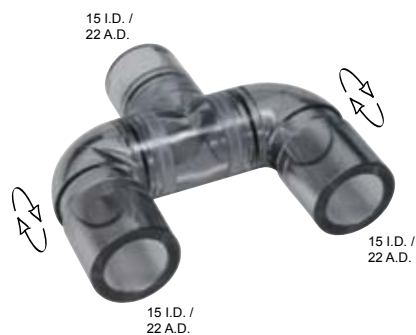

obj.č. 60-11-204 bal. 10

Y-kusy, úhlové

autoklávovatelné, mat.: PSU

obj.č. 60-11-300 bal. 10

obj.č. 60-11-302 bal. 10

Y-kusy s nastavitelnými rameny

autoklávovatelné, mat.: PSU

obj.č. 60-11-400 bal. 10

obj.č. 60-11-420 bal. 10

Spojovací hadičky

k jednorázovému použití

1,5mm I.D. / 2,5mm A.D.

mat.: PVC / EVA / PE (3-vrstvá technologie)

délka	obj.č.	bal.
150cm	61-99-150	10
200cm	61-99-200	10
300cm	61-99-300	10