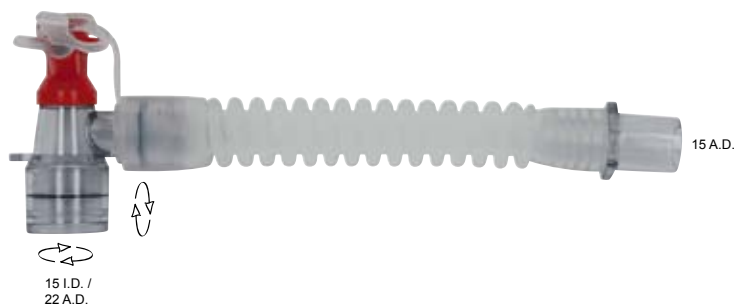

Tube Inhaler adaptér

pro aplikaci aerosolů přímo do endotracheální kanyly
autoklávodatelné, mat.: PSU

- kompatibilní s běžnými spreji
- jednoduché použití
- bez přerušování dýchání
- otvor pro odsávání (max. 16 CH)

pro spreje s čítacím
mechanismem
a standardní spreje

obj.č. 60-67-009 bal. 10

obj.č. 60-65-009 bal. 10

obj.č. 60-60-009 bal. 10

obj.č. 60-60-209 bal. 10

Silikonové spojky s Tube Inhaler

autoklávodatelné, mat.: silikonová hadička, PSU adaptér

délka: 13cm

obj.č. 65-10-009 bal. 10

délka: 13cm

obj.č. 65-15-209 bal. 10

T-kusy

autoklávovatelné, mat.: PSU

obj.č. 60-11-500 bal. 10

obj.č. 60-11-503 bal. 10