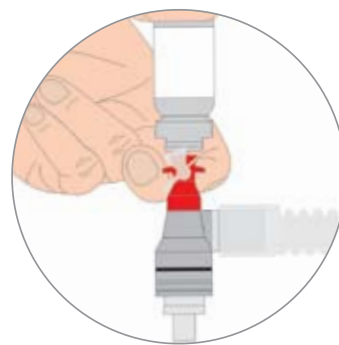

Tube Inhaler adaptér

pro aplikaci aerosolů přímo do endotracheální kanyly
autoklávodatelné, mat.: PSU

- kompatibilní s běžnými spreji
- jednoduché použití
- bez přerušování dýchání
- otvor pro odsávání (max. 16 CH)