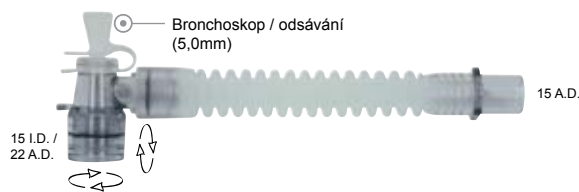

délka: 13cm	délka: 20cm	bal.
65-57-130	65-57-200	10

délka: 16cm	délka: 23cm	bal.
65-57-160	64-57-230	10

Silikonové spojky „husí krky“

autoklávovatelné, mat.: silikon (hadička), PSU (adaptéry)

délka: 13cm	délka: 20cm	bal.
65-60-130	65-60-200	10

délka: 13cm	délka: 20cm	bal.
65-80-130	65-80-200	10

délka: 16cm	délka: 23cm	bal.
65-80-160	64-80-230	10

délka: 13cm	délka: 20cm	bal.
65-65-130	65-65-200	10

délka: 13cm	délka: 20cm	bal.
65-85-130	65-85-200	10

délka: 16cm	délka: 23cm	bal.
65-85-160	64-85-230	10

délka: 13cm	délka: 20cm	bal.
65-68-130	65-68-200	10

délka: 13cm	délka: 20cm	bal.
65-88-130	65-88-200	10

délka: 16cm	délka: 23cm	bal.
65-88-160	64-88-230	10