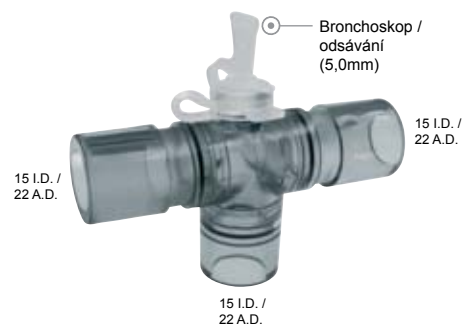

Tube Inhaler adaptér

pro aplikaci aerosolů přímo do endotracheální kanyly
autoklávodatelné, mat.: PSU

- kompatibilní s běžnými spreji
- jednoduché použití
- bez přerušování dýchání
- otvor pro odsávání (max. 16 CH)

pro spreje s čítacím
mechanismem
a standardní spreje

obj.č. 60-67-009 bal. 10

obj.č. 60-65-009 bal. 10

obj.č. 60-60-009 bal. 10

obj.č. 60-60-209 bal. 10

Silikonové spojky s Tube Inhaler

autoklávodatelné, mat.: silikonová hadička, PSU adaptér

délka: 13cm

obj.č. 65-10-009 bal. 10

délka: 13cm

obj.č. 65-15-209 bal. 10

T-kusy

autoklávovatelné, mat.: PSU

obj.č. 60-11-500 bal. 10

obj.č. 60-11-503 bal. 10