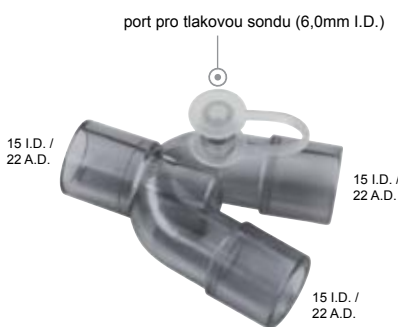

Tube Inhaler adaptér

pro aplikaci aerosolů přímo do endotracheální kanyly
autoklávodatelné, mat.: PSU

- kompatibilní s běžnými spreji
- jednoduché použití
- bez přerušování dýchání
- otvor pro odsávání (max. 16 CH)

obj.č. 60-11-510 bal. 10

Y-kusy

autoklávovatelné, mat.: PSU

obj.č. 60-11-200 bal. 10

obj.č. 60-10-100 bal. 10

obj.č. 60-10-101 bal. 10

obj.č. 60-11-202 bal. 10

obj.č. 60-11-203 bal. 10