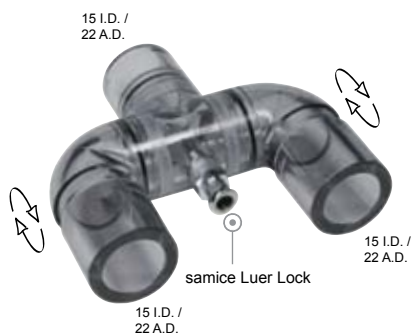

obj.č. 60-11-204 bal. 10

Y-kusy, úhlové

autoklávovatelné, mat.: PSU

obj.č. 60-11-300 bal. 10

obj.č. 60-11-302 bal. 10

Y-kusy s nastavitelnými rameny

autoklávovatelné, mat.: PSU

obj.č. 60-11-400 bal. 10

obj.č. 60-11-420 bal. 10

Spojovací hadičky

k jednorázovému použití

1,5mm I.D. / 2,5mm A.D.

mat.: PVC / EVA / PE (3-vrstvá technologie)

délka	obj.č.	bal.
150cm	61-99-150	10
200cm	61-99-200	10
300cm	61-99-300	10

1,5mm I.D. / 3.0mm A.D.

mat.: PUR

délka	obj.č.	bal.
200cm	61-95-200	10
300cm	61-95-300	10

Adaptér - set

autoklárovatelný, mat.: PSU

obsahuje:

- 11x Endo-adaptér (obj.č. 44-2535-020 – 44-2535-100)
- 2x kolínko (obj.č. 60-60-010, 60-65-004)
- 11x adaptér (obj.č. 60-30-002, 60-30-003, 60-30-005, 60-40-002, 60-40-003, 60-40-005, 60-50-002, 60-50-003, 60-50-005, 60-12-110, 60-12-200)
- kolínko (obj.č. 60-12-000)
- rozpojovací přípravek (obj.č. 60-60-999)

obj.č. 60-91-001

Silikonové spojky „husí krky“

autoklárovatelné, mat.: silikon (hadička), PSU (adaptéry)

délka: 13cm	délka: 20cm	bal.
65-00-130	65-00-200	10

délka: 16cm	délka: 23cm	bal.
65-00-160	64-00-230	10