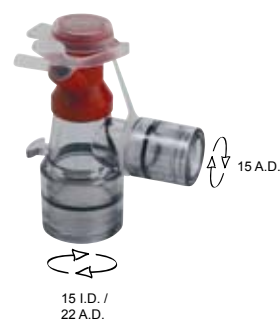

Tube Inhaler adaptér

pro aplikaci aerosolů přímo do endotracheální kanyly
autoklávodatelné, mat.: PSU

- kompatibilní s běžnými spreji
- jednoduché použití
- bez přerušování dýchání
- otvor pro odsávání (max. 16 CH)

pro spreje s čítacím
mechanismem
a standardní spreje

obj.č. 60-67-009 bal. 10

obj.č. 60-65-009 bal. 10

obj.č. 60-60-009 bal. 10

obj.č. 60-60-209 bal. 10

Silikonové spojky s Tube Inhaler

autoklávodatelné, mat.: silikonová hadička, PSU adaptér