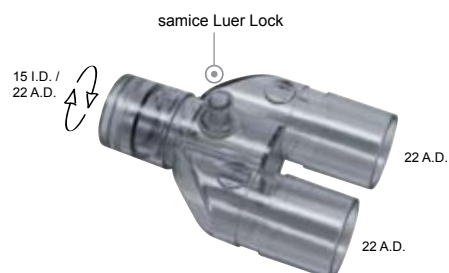

obj.č. 60-10-101 bal. 10