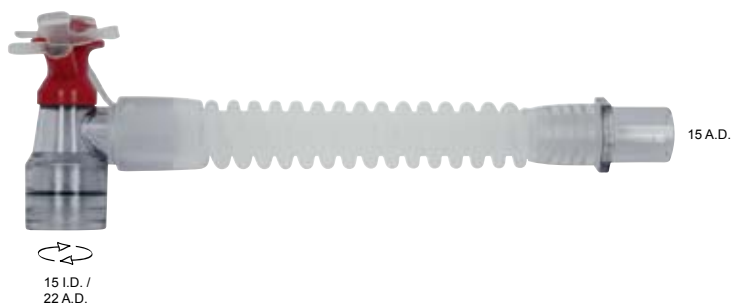

Tube Inhaler adaptér

pro aplikaci aerosolů přímo do endotracheální kanyly
autoklávodatelné, mat.: PSU

- kompatibilní s běžnými spreji
- jednoduché použití
- bez přerušování dýchání
- otvor pro odsávání (max. 16 CH)

pro spreje s čítacím
mechanismem
a standardní spreje

obj.č. 60-67-009 bal. 10

obj.č. 60-65-009 bal. 10

obj.č. 60-60-009 bal. 10

obj.č. 60-60-209 bal. 10

Silikonové spojky s Tube Inhaler

autoklávodatelné, mat.: silikonová hadička, PSU adaptér

délka: 13cm

obj.č. 65-10-009 bal. 10

délka: 13cm

obj.č. 65-15-209 bal. 10

T-kusy

autoklávovatelné, mat.: PSU

obj.č. 60-11-500 bal. 10

obj.č. 60-11-503 bal. 10